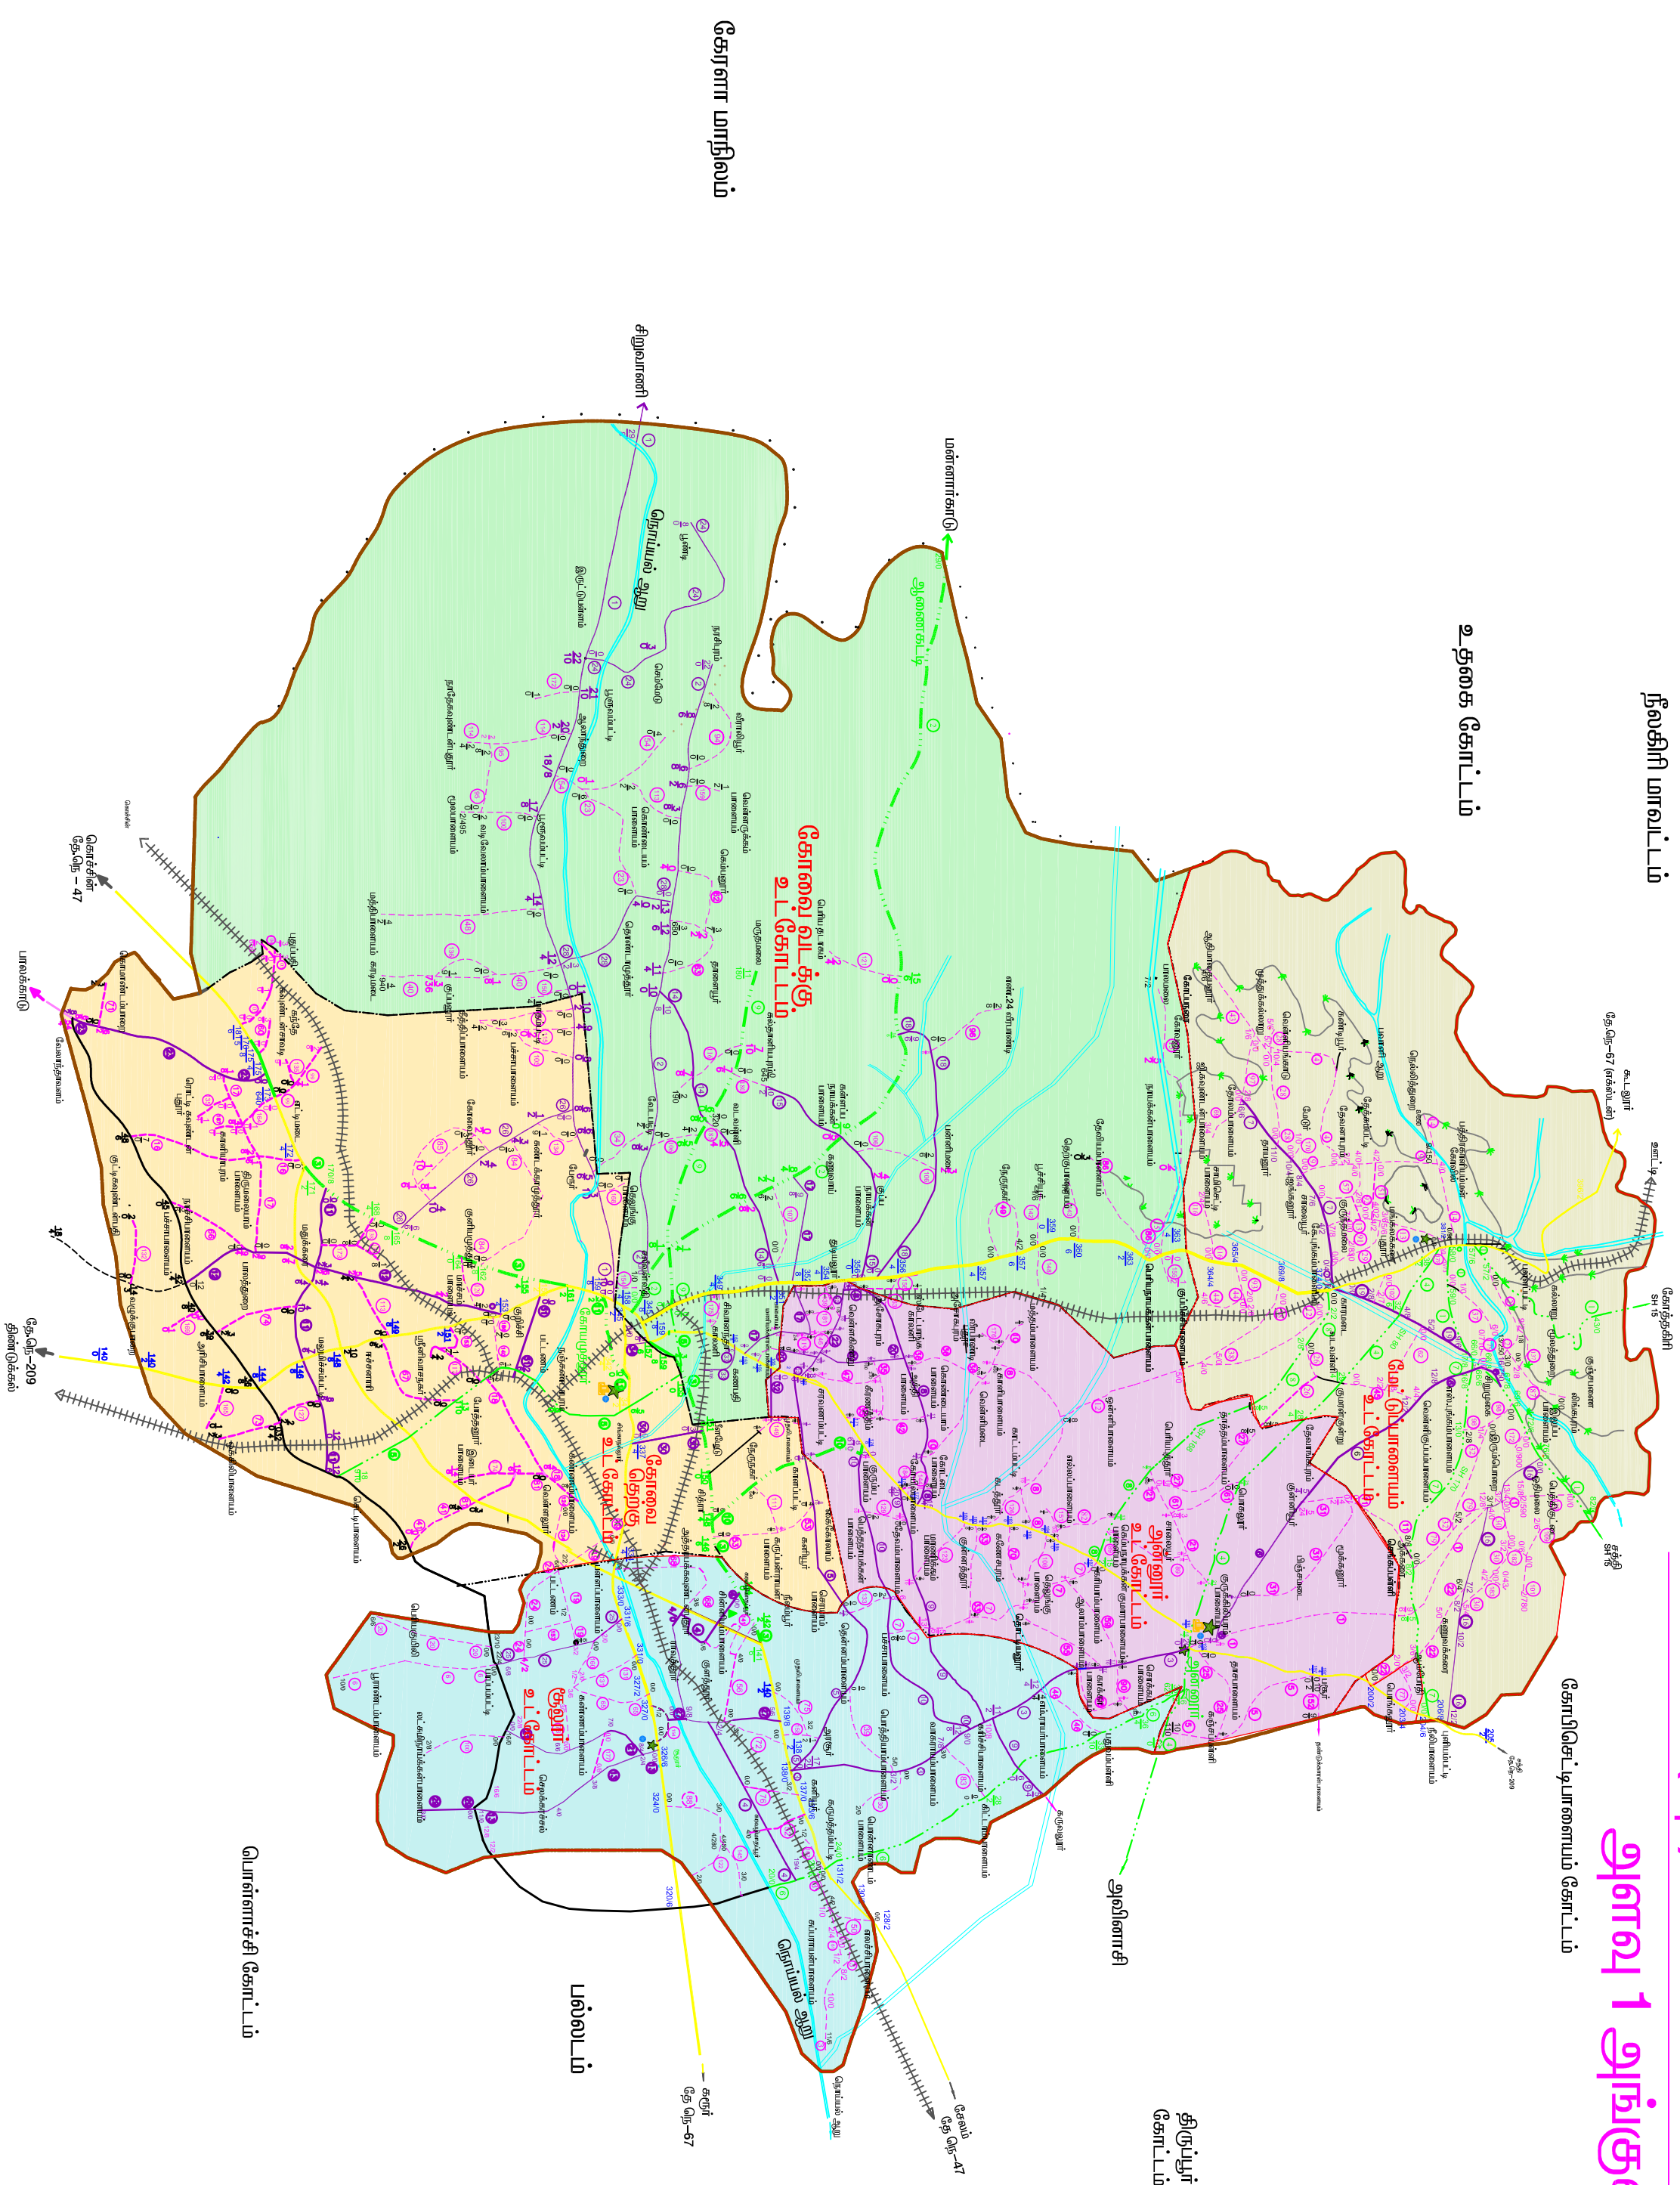

நெடுஞ்சாலைத்துறை

கோவை (நெ) கோட்ட எல்லை வரைபடம்

அளவு 1 அங்குலம் : 2 மைல் (1:100000)

கோட்டப் பெரியபள்ளி
நெடுஞ்சாலை, கோவை-18.

குறிப்புகள்	
	தேசிய நெடுஞ்சாலை
	மாநில நெடுஞ்சாலை
	மாவட்ட முக்கிய சாலை
	மாவட்ட இதர சாலை
	இருப்புப் பாதை
	மாவட்ட எல்லை
	கோட்ட எல்லை
	உட்கோட்ட எல்லை
	உட்கோட்ட தலைமையிடம்
	பிரிவு தலைமையிடம்
	பயணிபார் பாரிசை
	நகரங்கள் மற்றும் கிராமங்கள்
	ஆறுகள் மற்றும் ஓடைகள்
	வனப்பகுதி